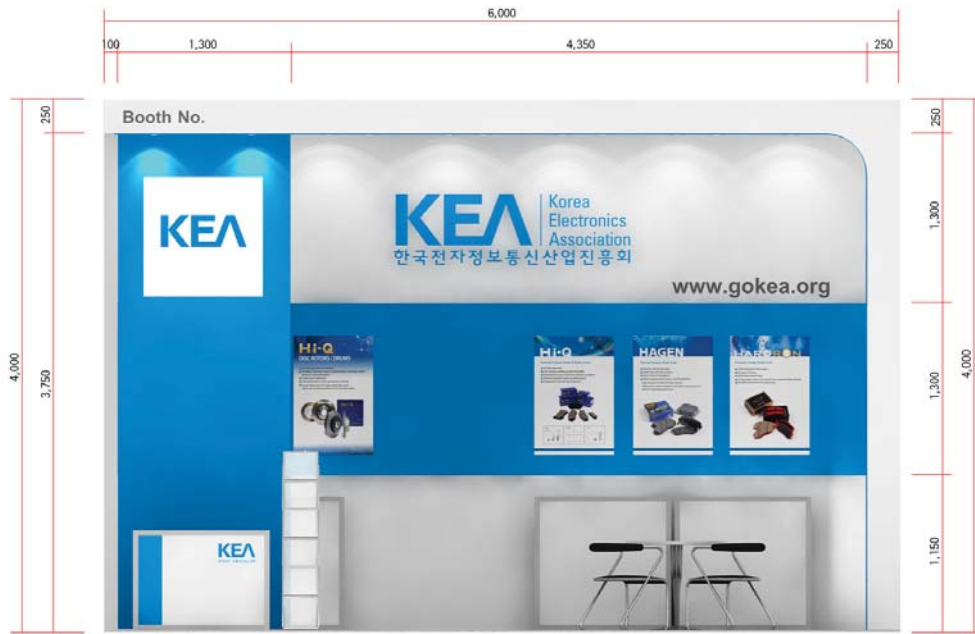

- 판넬 별도 제작
 - 부스색상 (Blue, Grey, Red) 중 택1

Information Desk (w1000 X h750 X D500)	안내데스크	1ea
Folding Chair	접의자	1ea
Pytex Carpet	파이텍스	18㎡
BL Down Light	다운 라이트	5ea
Power Socket	콘센트	1ea
Meeting Table Set (Round Table 1, Chair 4)	미팅테이블 세트	1ea
Display Table (w1000 X h1000 X D500)	전시테이블	2ea
Catalogue Rack	카달로그 꽃이	1ea
Booth No. (Sticker Sheet)	부스 번호	1ea
Company Logo (Sticker Sheet) w/ Light	회사 로고	1ea

- 판넬 별도 제작
 - 부스색상 (Blue, Grey, Red) 중 택1

Information Desk (w1000 X h750 X D500)	안내데스크	1ea
Folding Chair	접의자	1ea
Pytex Carpet	파이텍스	36㎡
BL Down Light	다운 라이트	11ea
Power Socket	콘센트	1ea
Meeting Table Set (Round Table 1, Chair 4)	미팅테이블 세트	1ea
Display Table (w1000 X h1000 X D500)	전시테이블	3ea
Catalogue Rack	카달로그 꽃이	1ea
Booth No. (Sticker Sheet) or Company Name	부스 번호	3ea
Company Logo (Sticker Sheet)	회사 로고	2ea