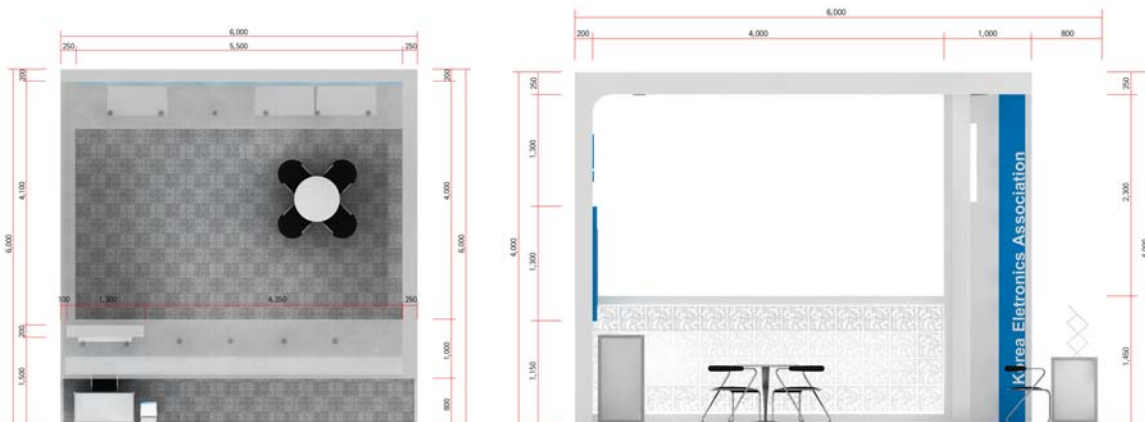

- 판넬 별도 제작
 - 부스색상 (Blue, Grey, Red) 중 택1

Information Desk (w1000 X h750 X D500)	안내데스크	1ea
Folding Chair	접의자	1ea
Pytex Carpet	파이텍스	18㎡
BL Down Light	다운 라이트	5ea
Power Socket	콘센트	1ea
Meeting Table Set (Round Table 1, Chair 4)	미팅테이블 세트	1ea
Display Table (w1000 X h1000 X D500)	전시테이블	2ea
Catalogue Rack	카달로그 꽃이	1ea
Booth No. (Sticker Sheet)	부스 번호	1ea
Company Logo (Sticker Sheet) w/ Light	회사 로고	1ea

- 판넬 별도 제작
 - 부스색상 (Blue, Grey, Red) 중 택1

Information Desk (w1000 X h750 X D500)	안내데스크	1ea
Folding Chair	접의자	1ea
Pytex Carpet	파이텍스	36㎡
BL Down Light	다운 라이트	11ea
Power Socket	콘센트	1ea
Meeting Table Set (Round Table 1, Chair 4)	미팅테이블 세트	1ea
Display Table (w1000 X h1000 X D500)	전시테이블	3ea
Catalogue Rack	카달로그 꽃이	1ea
Booth No. (Sticker Sheet) or Company Name	부스 번호	3ea
Company Logo (Sticker Sheet)	회사 로고	2ea